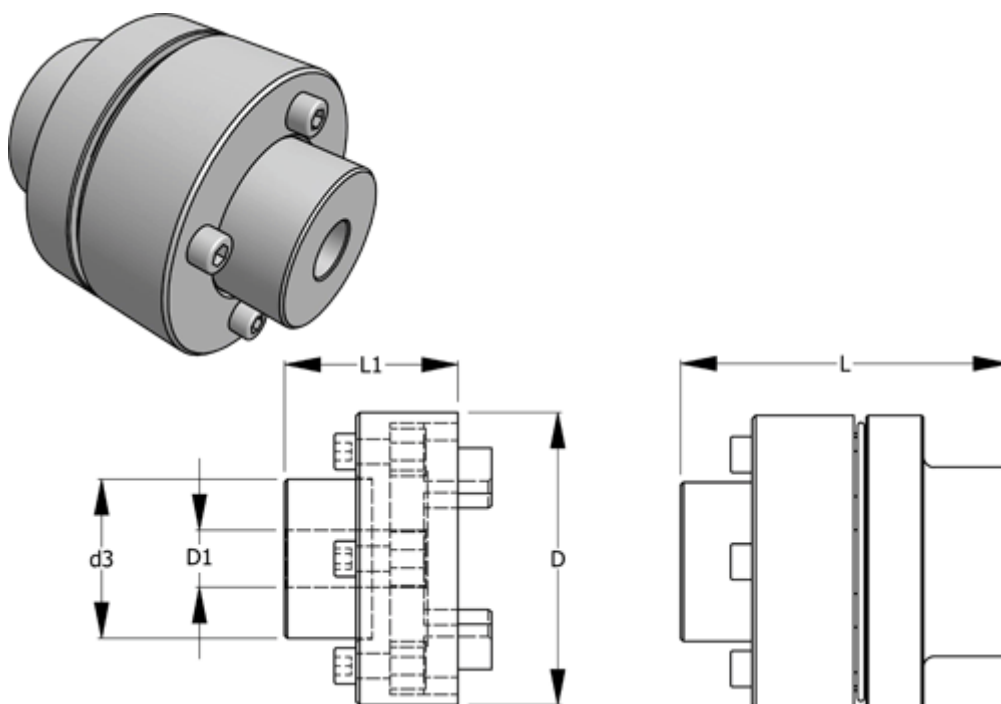

Varenummer: 330112102104
Beskrivelse: Normex Nav 102+104 for type G str. 112
Maks. boring 48 mm

Mål

D	= 112
d1 max	= 46
d3	= 64.5
L	= 133
L1	= 58